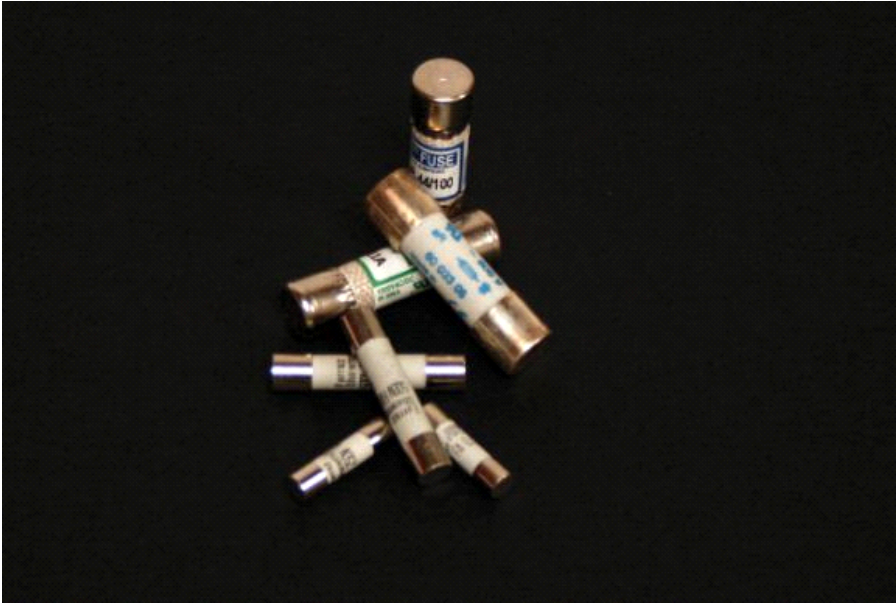

Sikring 10A, 10x38mm+Top

Sikring 10A, 10x38mm+top, 1000V, for:
CA PX110
CA PX120

Technical data:

Dimensions

H x W x D:

10 mm x 38 mm

Sikringer

Mærkestrøm:

10 A

Mærkespænding:

1000 V

Brydekapacitet: