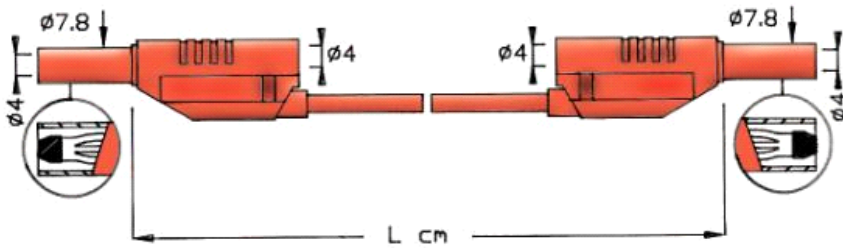

## Måleledning TYPE 2711 SILIKON GUL 25 cm

Kvalitetsmåleledninger med fast kappe, dobbeltisolert høyfleksibel silikon. 0,75 mm<sup>2</sup> 12A med isolerte 4 mm sikkerhetsbananstikk.

#### Måleledninger

Sikkerhetskategori:

CAT III, CAT IV

IEC 61010 Kategori:

Kat III 1000V- Kat IV 600V

Farge:

Gul

Lengde (cm):