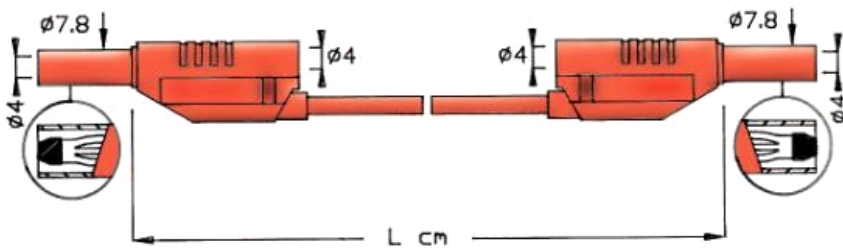

elma
instruments

EAN 5703317459916 / EL.NR 8022852

Måleledning TYPE 2711 SILIKON SORT 100cm

Kvalitetsmåleledninger med fast kappe, dobbeltisolert høyfleksibel silikon. 0,75 mm² 12A med isolerte 4 mm sikkerhetsbananstikk.

Tekniske Data:

Måleledninger

Sikkerhetskategori:
IEC 61010 Kategori:
Farge:
Lengde (cm):

CAT III,CAT IV
Kat III 1000V- Kat IV 600V
Flere farger
100

Tilbehør

EAN	EL.NR	Produkt
5703317459909	8022851	Måleledning 2711 Silikon 100 cm Rød
5703317459923	8022853	Måleledning 2711 Silikon 100 cm Blå
5703317459930	8022854	Måleledning 2711 Silikon 100 cm Gul
5703317459947	8022855	Måleledning 2711 Silikon 100 cm Grønn
5703317459800	8022841	Måleledning 2711 Silikon 25 cm Rød
5703317459855	8022846	Måleledning 2711 Silikon 50 cm Rød
5706445321094	8030396	Måleledning 2711 Silikon 150 cm Rød
5703317459954	8022856	Måleledning 2711 Silikon 200 cm Rød