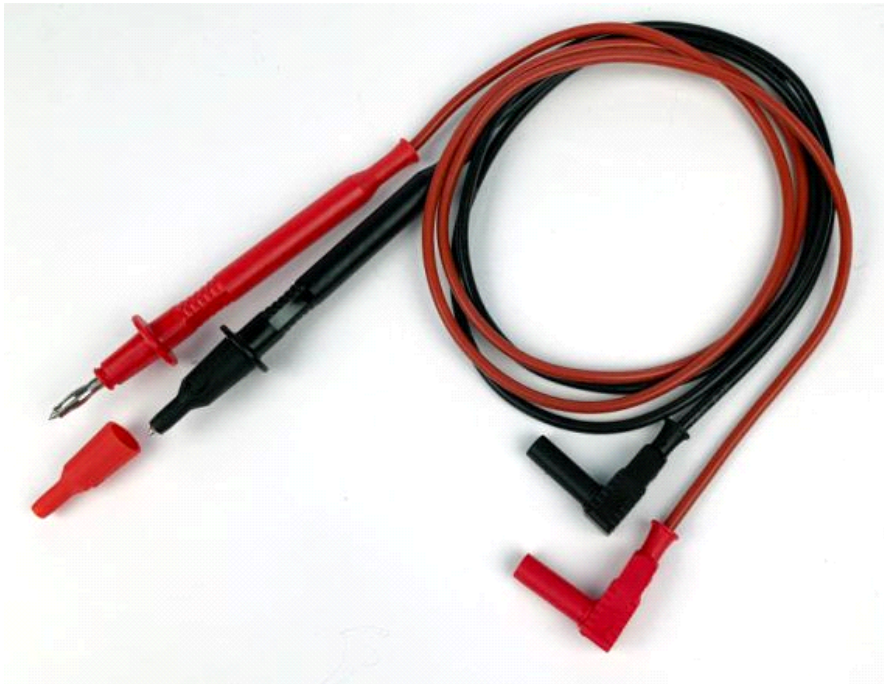

elma
instruments

EAN 5703317460073 / EL.NR 8024005

KIT 4411 - Måleledningssett - Silikon

Settet består av 1 rød og 1 sort silikoneledning, 0,75 mm², 100 cm, i en ekstra fleksibel, dobbeltisolert kvalitet. 4 mm bananstikk med beskyttelseskappe og målepinner med mulighet for montering av krokodilleklemmer o.lign.

Tekniske Data:

Måleledninger

Sikkerhetskategori:

Farge:

Måleledningssett

IEC 61010 Kategori:

CAT II,CAT IV

Grønn,Flere farger