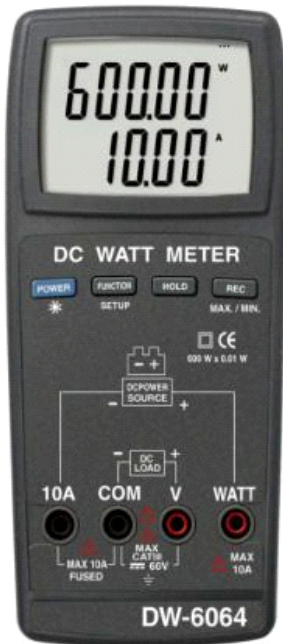

## Elma DW6064 - DC Wattmeter

DC wattmeter med datahold

Elma DW6064 er en wattmåler med datahold for måling av laveffekt DC-kretser. DW6064 har en stor bakgrunnsbelyst LCD-skjerm med dobbel visning for enkel lesing.

Husk å kjøpe testledninger som passer til oppgaven din, se tilbehør.

Tekniske spesifikasjoner:

Spenning: 0-60 VDC

Oppløsning: 0,01V

Nøyaktighet:  $\pm (0,3 \% + 5d)$

Strøm: 0..2..10 ADC

Oppløsning: 1..10 mA

Nøyaktighet:  $\pm (0,3 \% + 5d)$

Effekt: 0..60..600 W DC

Oppløsning: 0.01..0.001 W

Nøyaktighet:  $\pm (0,6 \% + 10d)$

Batteri: 9 V DC

Mål: 190 x 88 x 40 mm

Vekt: 364 g

### Tilbehør

EAN

5703317460080

EL.NR

8024245

Produkt

5004-R Krokodillekl. 4mm Rød

5703317459909  
5703317401038  
5706445840458