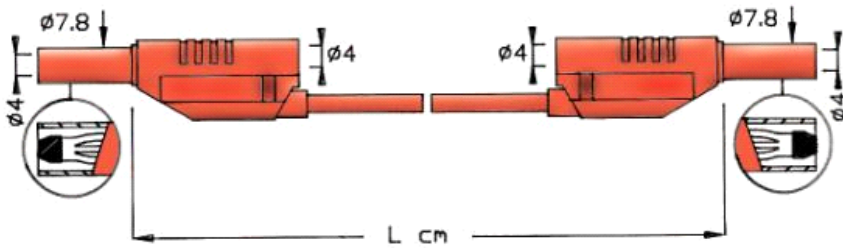

elma
instruments

EAN 5706445321124 / EL.NR 8024239

Måleledning 2711 Silikon 150 cm Grøn

Tekniske Data:

Måleledninger

Sikkerhetskategori:

CAT III,CAT IV

IEC 61010 Kategori:

Kat III 1000V- Kat IV 600V

Farge:

Rød

Ampere:

12

Lengde (cm):

150

Tilbehør

EAN	EL.NR	Produkt
5706445321094	8030396	Måleledning 2711 Silikon 150 cm Rød
5706445321100	8030399	Måleledning 2711 Silikon 150 cm Sort
5706445321117		Måleledning 2711 Silikon 150 cm Blå
5706445321131	8030395	Måleledning 2711 Silikon 150 cm Gul
5703317459800	8022841	Måleledning 2711 Silikon 25 cm Rød
5703317459855	8022846	Måleledning 2711 Silikon 50 cm Rød
5703317459909	8022851	Måleledning 2711 Silikon 100 cm Rød
5703317459954	8022856	Måleledning 2711 Silikon 200 cm Rød