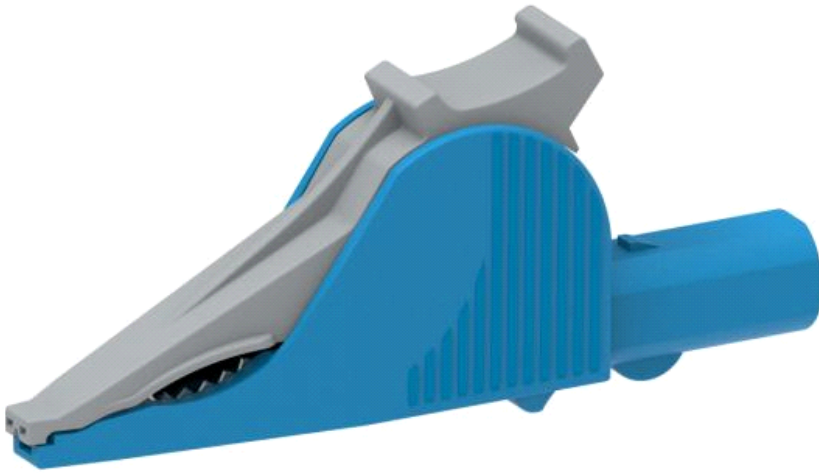

## Krokodilleklemme 5066, ø32mm kjeve, Blå

Type 5066, kraftig og robust, isolert krokodilleklemme. Kan klype over Ø32mm.

<b>Max strøm</b>	36A
<b>Åpning</b>	Ø32mm
<b>IEC 61010</b>	Kat III 1000V
	Kat IV 600V

#### Krokodilleklemmer

Belastning:

Max. 36A

IEC 61010 Kategori:

Kat III 1000V- Kat IV 600V

Åbning:

Ø32mm