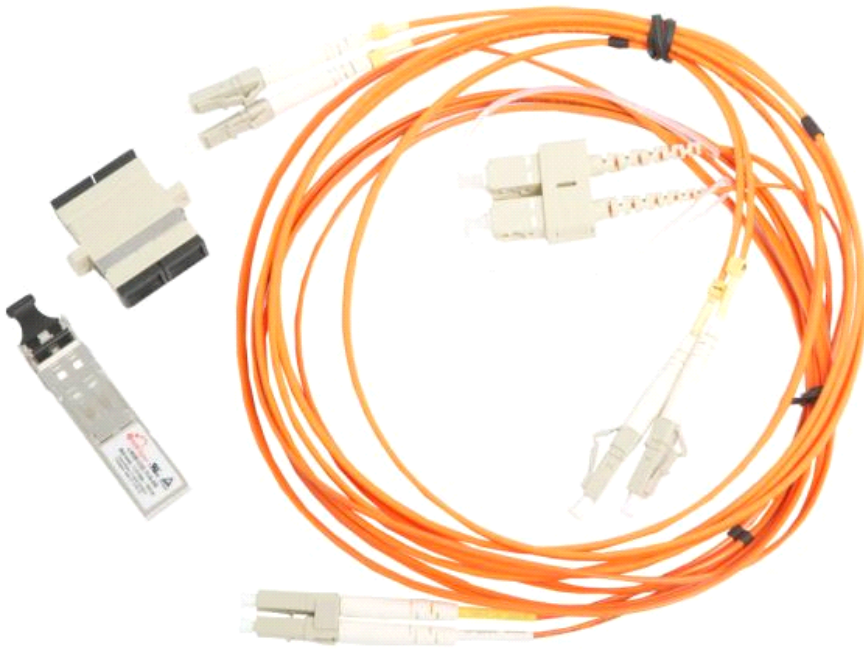

Fiberadapter Kit MM-850nm for NaviTEK II/SignalTEK NT/10G 1 stk.

Multimode 850nm SFP-moduler for NaviTek NT PRO, SignalTek NT og LanXplore

Tekniske Data: