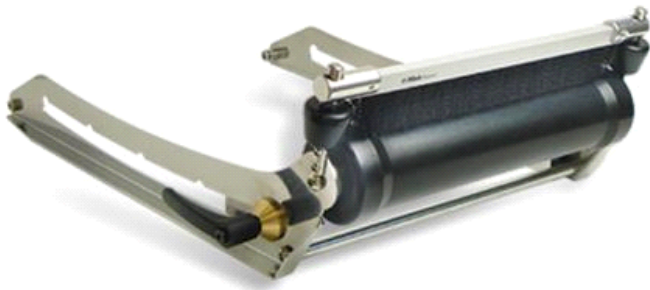

MiniCam Proteus CGP300 justerbar kabelføring

MiniCam Proteus CGP300 justerbar kabelføring for RAP300 kabeltrommel

Tekniske Data: