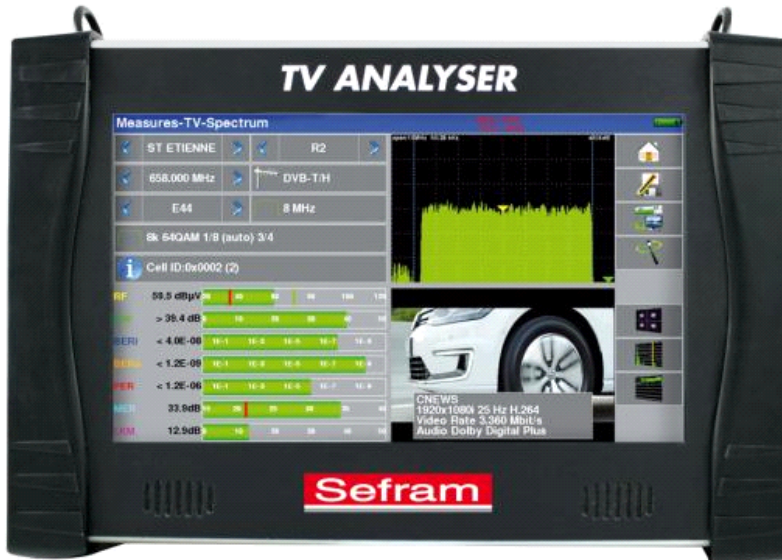

Sefram 7880-4K feltstyrkemåler

Beskrivelsen nedenfor gjelder generelt for hele Sefram 788X-4K-serien - sjekk ut brosjyren under "Last ned" for modellspekifikasjoner på den enkelte modell som passer best til dine behov.

Elma Instruments lanserer en ny linje av feltstyrkemålere fra produsenten Sefram, som er kjent for sine profesjonelle produkter. Sefram 788X-4K-serien er helt uten fysiske knapper - instrumentet drives utelukkende via den store 10" touch skjermen. Digital signalanalyse kombinert med visning av TV-programmene på den store kvalitetsskjermen er perfekt for å vurdere om kvaliteten på antennesignalet er akseptabelt.

Hvis du er lei av "trege" feltstyrkemålere som bruker lang tid for å oppdatere måleresultatene, vil du bli positivt overrasket over Sefram-produktene fra Elma Instruments, hvor både betjening og måleverdier oppdateres raskt. Instrumentene i 788X-4K-serien har alle funksjonene som antenneteknikeren trenger i sitt daglige arbeid med oppsett, installasjon og feilsøking. Brukervennlighet og enkel betjening er en viktig parameter når du kjøper måleinstrumenter. til tross for de mange funksjonene, er Sefram feltstyrkemålerne smart konstruert og betjeningen via touch skjerm meget oversiktlig.