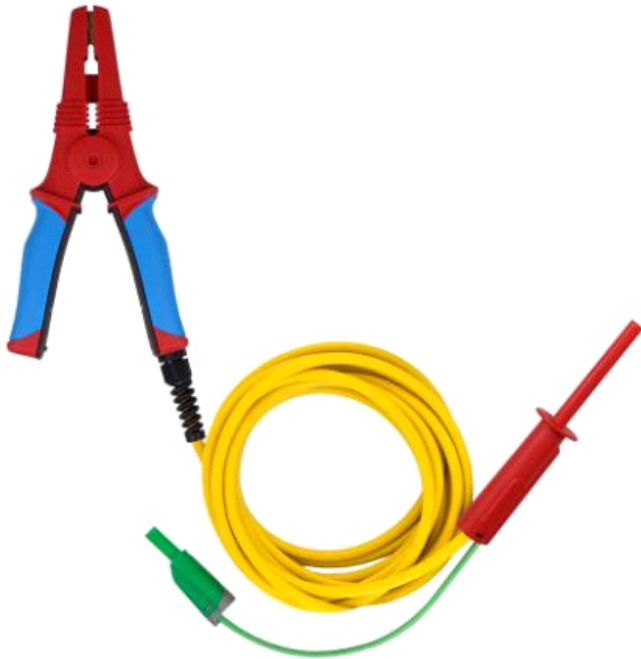

# Metrel A1823 HV-testledning m. krokodillenæb, rød, 2,5 m

HV-testledning med kraftigt krokodillenæb

HV-testledning med stort og kraftigt krokodillenæb til Metrel højspændingsisolationstestere, 5 kV og 10 kV.

Testledningen er skærmet, hvilket forbedrer målenøjagtigheden i områder med høj ekstern elektromagnetisk interferens.

Findes i længderne 2,5 m, 3 m, 5 m, 10 m og 15 m.

### Tilbehør

EAN	EL-NR	Produkt
3831063440451	6398917401	Metrel A1806 Guard-ledning, 2 m
3831063440468	6398917414	Metrel A1806 Guard-ledning, 15 m
3831063440475	6398917427	Metrel A1807 HV-testledning, rød, 2 m
3831063440482	6398917430	Metrel A1807 HV-testledning, rød, 15 m
3831063440499	6398917443	Metrel A1808 HV-testledning, sort, 2 m
3831063440505	6398917456	Metrel A1808 HV-testledning, sort, 15 m
3831063440697	6398917498	Metrel A1822 HV-testledning m. krokodillenæb, sort, 10 m
3831063440741	6398917472	Metrel A1823 HV-testledning m. krokodillenæb, rød, 10 m
3831063440666	6398917485	Metrel A1822 HV-testledning m. krokodillenæb, sort, 2,5 m
3831063424536	6398916415	Metrel MI3205 TeraOhmXA 5kV