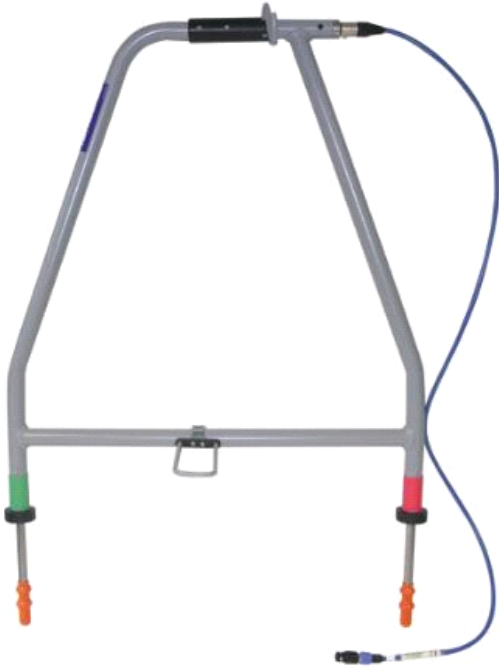

RD4/7/8xxx Fejlfinder ramme

Anvendes til jordfejlsøgning med kabelsøger og sender i RD7/8xxx serien

Fejlfinderramme (A-ramme) bruges til lokalisering af kabelfejl, hvor der er afledning til jord.

Passer til RD4000PDL, RD7xxxPL, RD7200, RD8xxxPDL og RD8200.

Tekniske Data:

Tilbehør