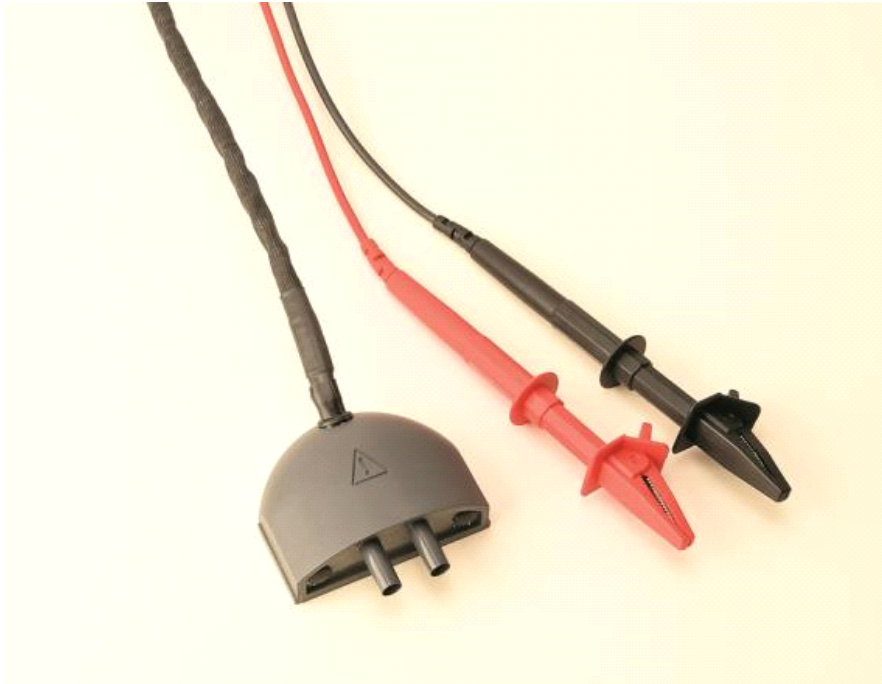

Radiodetection Netfilter for RiserBond Lexxi T1660 Kat IV

Adapter for tilkobling til spændingsat installation

Tekniske Data: