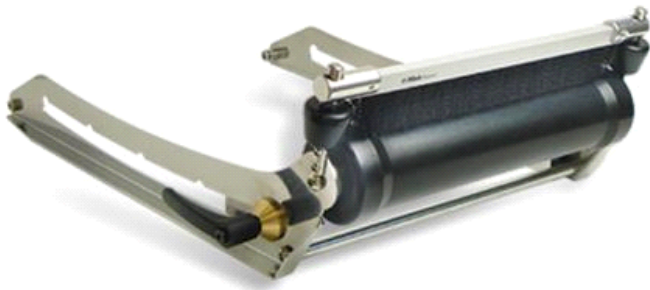

## MiniCam Proteus CGP200 justerbar kabelstyr

MiniCam Proteus CGP200 justerbar kabelstyr for RMP/RAP200 kabeltromle