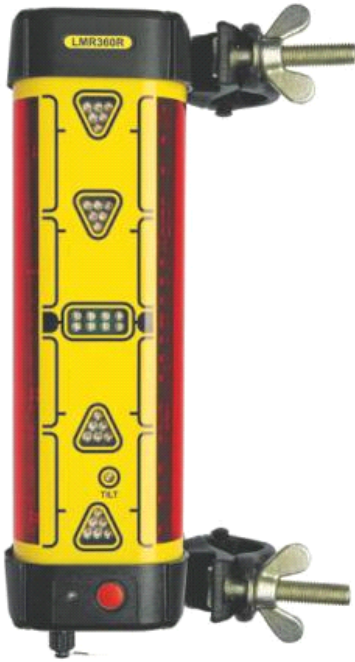

## Leica LMR 360 - Klemmebeslag

LMR 360 leverer præcis hældningsinformation til alle visuelle maskinstyringsløsninger. Stort 360° detekteringsvindue opfanger enhver rotationslaser fra enhver vinkel. Indbygget vertikal indikator overvåger vinklen på bommen og signalerer, om den er i lod, kørt for kort eller for langt ud. Vertikal position sikrer konsekvente og nøjagtige faldudlæsninger, så du sparer penge ved at undgå at grave for meget eller for lidt af.

Nøjagtig faldkontrol  
Indbygget vertikal indikator  
Vandtæt