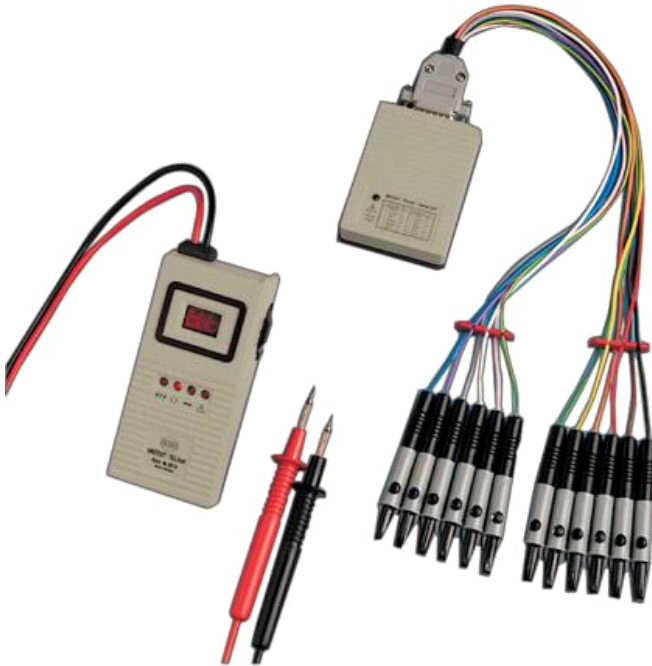

Elma Testocom – Lednings-/kabelsorterare

Sök och identifiera 12 ledningar på en gång

Elma Testocom är en smidig lednings- och kabelsorterare med möjlighet att söka/identifiera 12 ledningar på en gång. Med flera sändare kan man söka upp till 160 ledare på en gång. Med Elma Testocom kan en person ensam märka samt testa kablar och ledare för genomgång, avbrott, kortslutningar etc.

Instrumentet består av 2 delar, sändare och mottagare och ger med dioder och siffror på displayen möjlighet till test och uppmärkning av kablar och ledare. Under test skall installationen vara spänninglös. Levereras komplett inklusive alla ledningar och krokodilklämmor.

Tekniska Data:

Batteri

Batteri: 1 x E/PP3 (9 V) Alkaliskt (inkl.)

& Service

Resistans område: 10k Ω ; (fremmed spænding max.110V)

Räckvidd: 0-10 km

Batteri: 9V 6F22 (inkl.)

Dimensioner: 360x310x90 mm

Nettovikt: 1 kg

- Kopparinstrument

Batteri: 1 st, 9V, Inkl.

Vikt (kg): 1

Dimensioner HxBxD (mm): 360x310x90